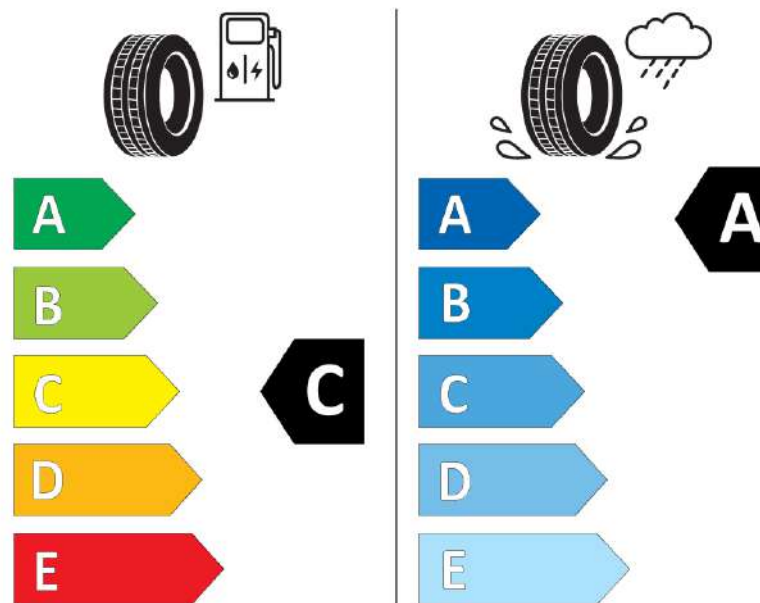

Δελτίο Πληροφοριών Προϊόντος

ΚΑΝΟΝΙΣΜΟΣ (ΕΕ) 2020/740

Μάρκα	MICHELIN
Εμπορική ονομασία	PRIMACY 4+
Αναγνωριστικό μοντέλου	974816
Διάσταση	255/45R18
Δείκτης ικανότητας φόρτωσης	99
Σύμβολο κατηγορίας ταχύτητας	Y
Κατηγορία ως προς την εξοικονόμηση καυσίμου	C
Κατηγορία ως προς την πρόσφυση του ελαστικού σε υγρό οδόστρωμα	A
Κατηγορία εξωτερικού θορύβου κύλισης	B
Τιμή εξωτερικού θορύβου κύλισης	70 dB
Ελαστικό για χρήση σε συνθήκες έντονης χιονόπτωσης	Όχι
Ελαστικό πρόσφυσης στον πάγο	Όχι
Ημερομηνία έναρξης παραγωγής	19/20
Ημερομηνία λήξης παραγωγής	
Κατηγορία Φορτίου	SL
Επιπλέον πληροφορίες	255/45 R18 99Y TL PRIMACY 4+ MI

ENERG

MICHELIN

974816

255/45R18 99 Y

C1